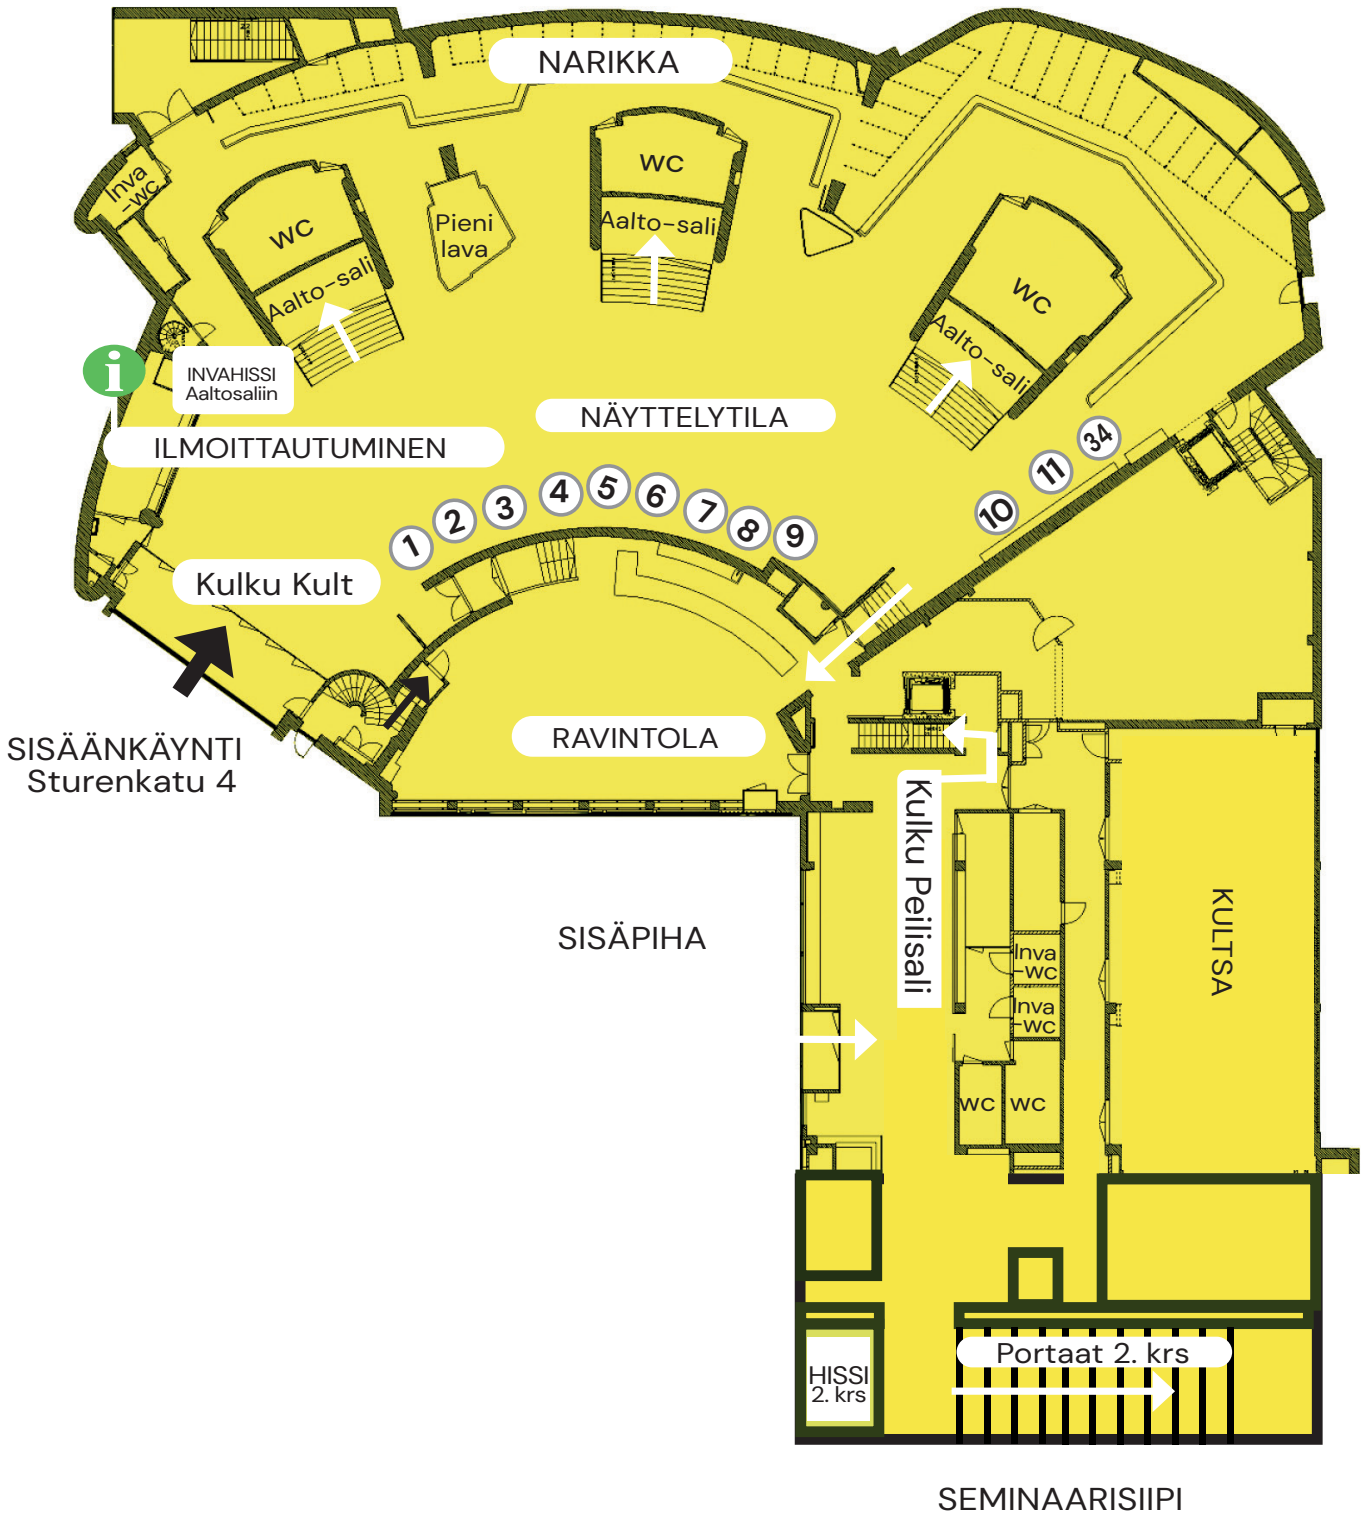

# Päihdepäivät

KULTTUURITALO

1. KERROS Esitepöydät 1–11, 34

## KULTTUURITALO

2. KERROS Esitepöydät 12–33